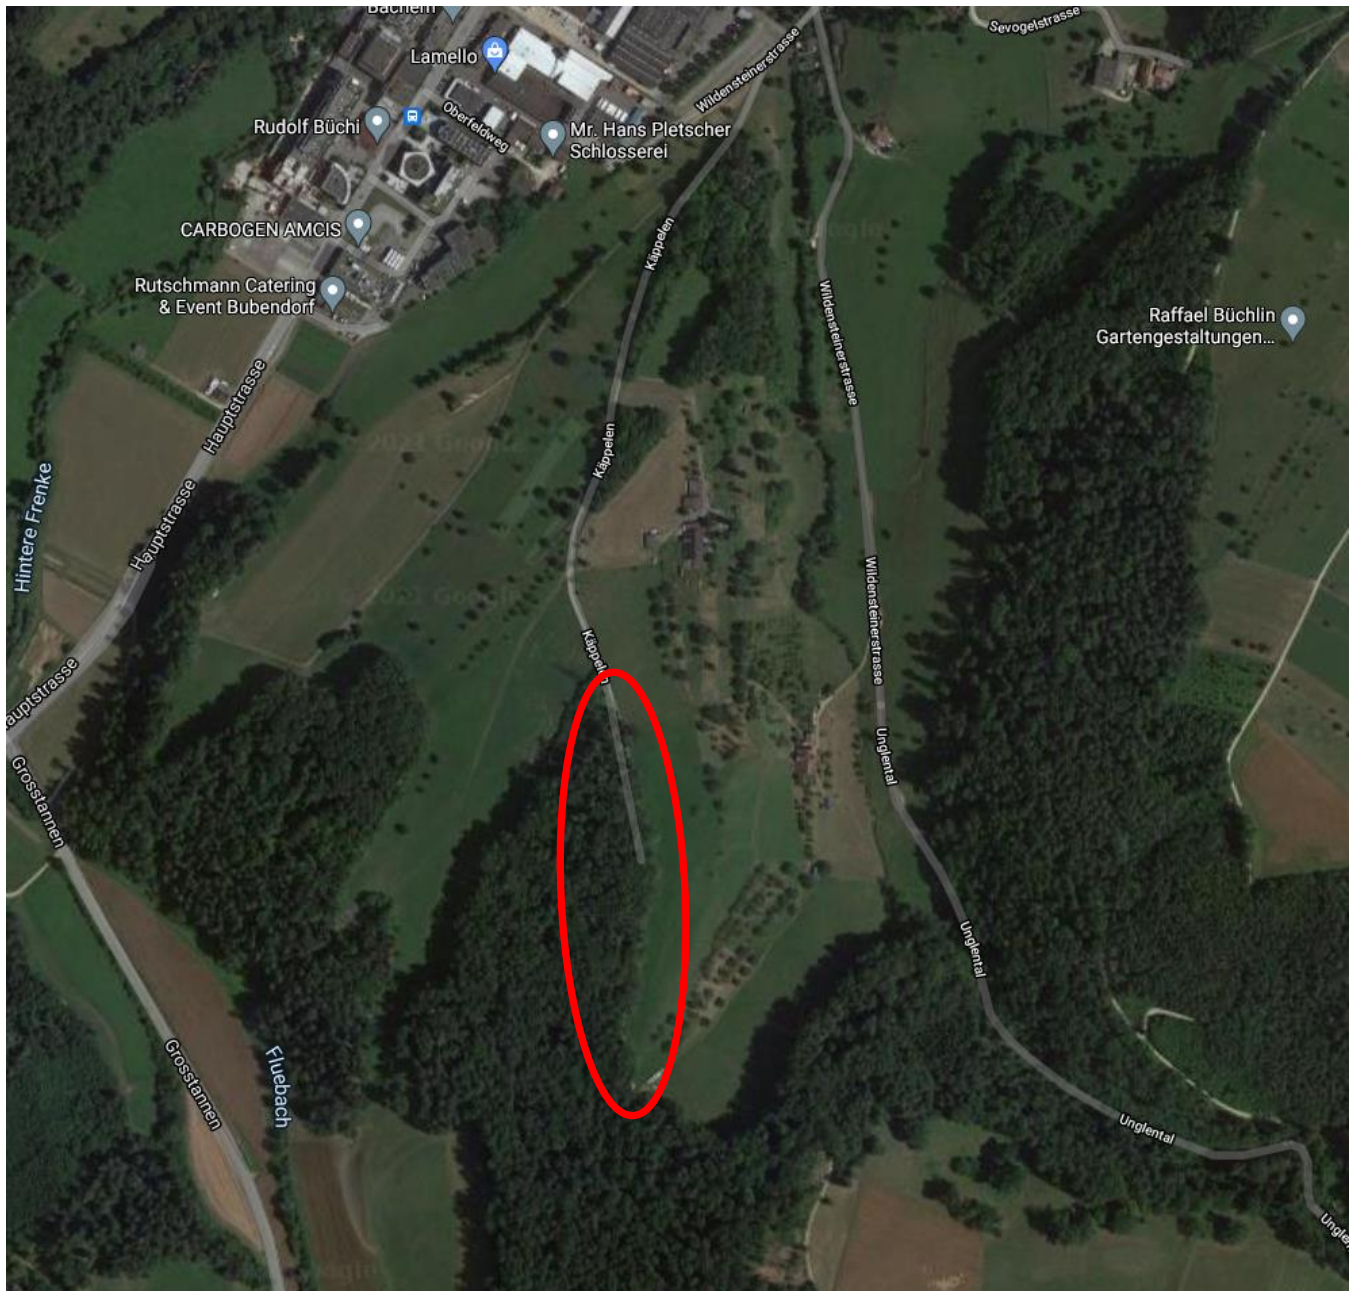

## Wanderweg «Käppelen» von Bubendorf Richtung Schloss Wildenstein

Der gesperrte Abschnitt befindet sich im rot markierten Bereich.